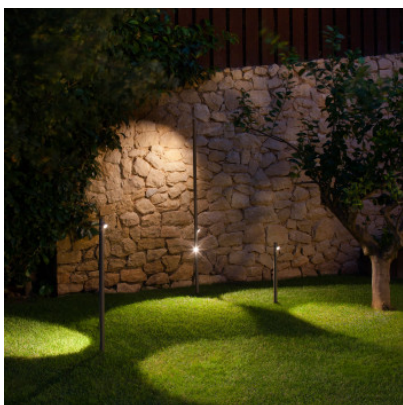

Vibia Bamboo 4802

brun	1.009,00 € - PDSF 1.059,00 €
MPN	480254/10
Flux lumineux (lm)	181
crème	1.009,00 € - PDSF 1.059,00 €
MPN	480258/10
Flux lumineux (lm)	181
kaki	1.009,00 € - PDSF 1.059,00 €
MPN	480207/10
Flux lumineux (lm)	181

Dimensions

Profondeur d'ancrage 25 cm.

25.04.2024 6:40:05

Tous les prix indiqués sont avec 19% TVA pour livraison en Deutschland à laquelle s'ajoutent le cas échéant des Coûts d'expédition

Lumen Lighting Nostraforma GmbH & Co KG
Bodenseestr. 129 | DE-81243 München
FON: +49 (0) 89 820 80 62 0 | FAX: +49 (0) 89 820 80 62 200
MAIL: nostraforma@nostraforma.com | WEB: www.nostraforma.com
BANK: Stadtparkasse München | BLZ: 701 500 00 | KTO: 907 228 290
IBAN: DE 85 7015 0000 0907 2282 90 | BIC: SSKMDEMM

UST-ID: DE 813 992 226
Registergericht München HRA 88136
Persönlich haftende Gesellschafter
Nostraforma Verwaltungs GmbH
Registergericht München HRA 175844
Geschäftsführer: Cerchi Alexander, Cerchi Patrick, Cerchi Manuel