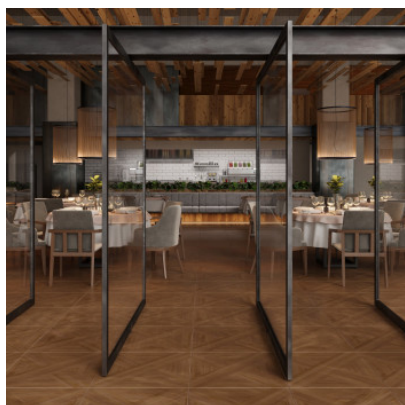

Vibia Array 1845

Suspension LED Vibia Array 1845 en aluminium et laiton, diffuseur en polycarbonate et abat-jour avec fils en fibres de polyester ignifuges. Dimmable 1-10V, Push/DALI ou Casambi.

Beige M1, 1-10V MPN Flux lumineux (lm)	5.819,00 €-PDSF-6.123,00-€ 184524/13_10 9196
Green L1, 1-10V MPN Flux lumineux (lm)	5.819,00 €-PDSF-6.123,00-€ 184547/13_10 9196
Terra Red, 1-10V MPN Flux lumineux (lm)	5.819,00 €-PDSF-6.123,00-€ 184537/13_10 9196
Beige M1, Casambi MPN Flux lumineux (lm)	5.949,00 €-PDSF-6.265,00-€ 184524/1Z_10 9196
Green L1, Casambi MPN Flux lumineux (lm)	5.949,00 €-PDSF-6.265,00-€ 184547/1Z_10 9196
Terra Red, Casambi MPN Flux lumineux (lm)	5.949,00 €-PDSF-6.265,00-€ 184537/1Z_10 9196
Beige M1, Push/DALI MPN Flux lumineux (lm)	6.109,00 €-PDSF-6.432,00-€ 184524/1D_10 9196
Green L1, Push/DALI MPN Flux lumineux (lm)	6.109,00 €-PDSF-6.432,00-€ 184547/1D_10 9196
Terra Red, Push/DALI MPN Flux lumineux (lm)	6.109,00 €-PDSF-6.432,00-€ 184537/1D_10 9196