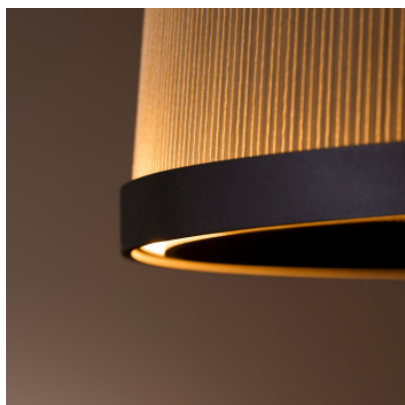

Vibia Array 1835

Suspension LED Vibia Array 1835 en aluminium et laiton, diffuseur en polycarbonate et abat-jour avec fils en fibres de polyester ignifuges. Dimmable 1-10V, Push/DALI ou Casambi.

Beige M1, 1-10V MPN Flux lumineux (lm)	4.139,00 € PDSF 4.361,00 € 183524/13_10 6050
Green L1, 1-10V MPN Flux lumineux (lm)	4.139,00 € PDSF 4.361,00 € 183547/13_10 6050
Terra Red, 1-10V MPN Flux lumineux (lm)	4.139,00 € PDSF 4.361,00 € 183537/13_10 6050
Beige M1, Casambi MPN Flux lumineux (lm)	4.279,00 € PDSF 4.504,00 € 183524/1Z_10 6050
Green L1, Casambi MPN Flux lumineux (lm)	4.279,00 € PDSF 4.504,00 € 183547/1Z_10 6050
Terra Red, Casambi MPN Flux lumineux (lm)	4.279,00 € PDSF 4.504,00 € 183537/1Z_10 6050
Beige M1, Push/DALI MPN Flux lumineux (lm)	4.349,00 € PDSF 4.582,00 € 183524/1D_10 6050
Green L1, Push/DALI MPN Flux lumineux (lm)	4.349,00 € PDSF 4.582,00 € 183547/1D_10 6050
Terra Red, Push/DALI MPN Flux lumineux (lm)	4.349,00 € PDSF 4.582,00 € 183537/1D_10 6050