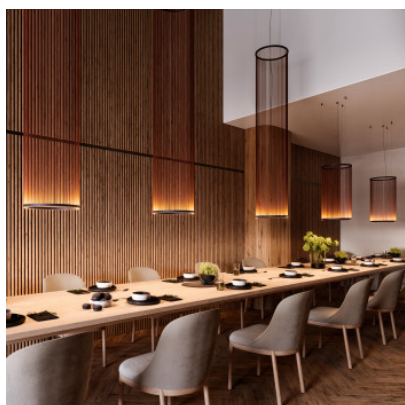

Vibia Array 1830

Suspension LED Vibia Array 1830 en aluminium et laiton, diffuseur en polycarbonate et abat-jour avec fils en fibres de polyester ignifuges. Dimmable 1-10V, Push/DALI ou Casambi.

| | |
|---|---|
| Beige M1, 1-10V MPN Flux lumineux (lm) | 4.039,00 € PDSF 4.254,00 € 183024/13_10 6050 |
| Green L1, 1-10V MPN Flux lumineux (lm) | 4.039,00 € PDSF 4.254,00 € 183047/13_10 6050 |
| Terra Red, 1-10V MPN Flux lumineux (lm) | 4.039,00 € PDSF 4.254,00 € 183037/13_10 6050 |
| Beige M1, Casambi MPN Flux lumineux (lm) | 4.179,00 € PDSF 4.397,00 € 183024/1Z_10 6050 |
| Green L1, Casambi MPN Flux lumineux (lm) | 4.179,00 € PDSF 4.397,00 € 183047/1Z_10 6050 |
| Terra Red, Casambi MPN Flux lumineux (lm) | 4.179,00 € PDSF 4.397,00 € 183037/1Z_10 6050 |
| Beige M1, Push/DALI MPN Flux lumineux (lm) | 4.239,00 € PDSF 4.468,00 € 183024/1D_10 6050 |
| Green L1, Push/DALI MPN Flux lumineux (lm) | 4.239,00 € PDSF 4.468,00 € 183047/1D_10 6050 |
| Terra Red, Push/DALI MPN Flux lumineux (lm) | 4.239,00 € PDSF 4.468,00 € 183037/1D_10 6050 |