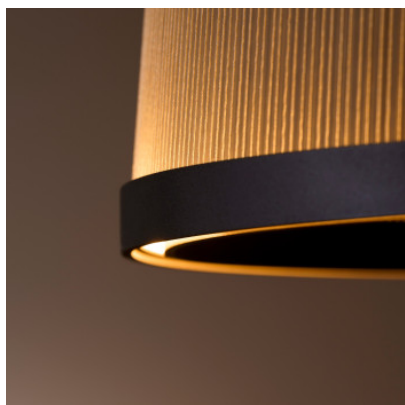

Vibia Array 1805

Suspension LED Vibia Array 1805 en aluminium et laiton, diffuseur en polycarbonate et abat-jour avec fils en fibres de polyester ignifuges. Dimmable 1-10V, Push/DALI ou Casambi.

Beige M1, 1-10V	2.589,00 € PDSF 2.725,00 €
MPN	180524/13_10
Flux lumineux (lm)	2662
Green L1, 1-10V	2.589,00 € PDSF 2.725,00 €
MPN	180547/13_10
Flux lumineux (lm)	2662
Terra Red, 1-10V	2.589,00 € PDSF 2.725,00 €
MPN	180537/13_10
Flux lumineux (lm)	2662
Beige M1, Casambi	2.719,00 € PDSF 2.868,00 €
MPN	180524/1Z_10
Flux lumineux (lm)	2662
Beige M1, Push/DALI	2.719,00 € PDSF 2.862,00 €
MPN	180524/1D_10
Flux lumineux (lm)	2662
Green L1, Casambi	2.719,00 € PDSF 2.868,00 €
MPN	180547/1Z_10
Flux lumineux (lm)	2662
Green L1, Push/DALI	2.719,00 € PDSF 2.862,00 €
MPN	180547/1D_10
Flux lumineux (lm)	2662
Terra Red, Casambi	2.719,00 € PDSF 2.868,00 €
MPN	180537/1Z_10
Flux lumineux (lm)	2662
Terra Red, Push/DALI	2.719,00 € PDSF 2.862,00 €
MPN	180537/1D_10
Flux lumineux (lm)	2662