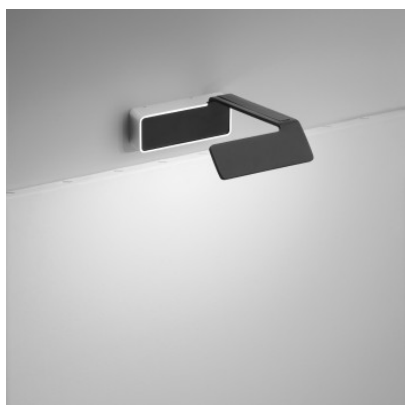

Vibia Alpha 7950

Applique LED Vibia Alpha 7950 en aluminium et diffuseur en polycarbonate pour l'éclairage direct de tableaux ou de peintures murales. Allumé/éteint.

blanc / chrome	419,00 €-PDSF 440,00 €
MPN	795003/10
Flux lumineux (lm)	598

noir / chrome	419,00 €-PDSF 440,00 €
MPN	795004/10
Flux lumineux (lm)	544

17.04.2024 5:13:27

Tous les prix indiqués sont avec 19% TVA pour livraison en Deutschland à laquelle s'ajoutent le cas échéant des Coûts d'expédition