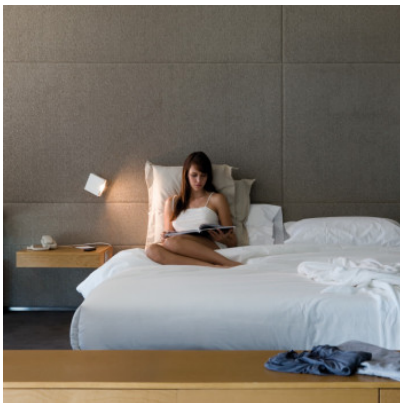

Vibia Alpha 7942

Applique LED Vibia Alpha 7942 en aluminium et diffuseur en polycarbonate. Inclinaison à 75° et rotation à 360°. Pour montage direct. Allumé/éteint.

blanc	329,00 € -PDSF 351,00 €
MPN	794293/10
Flux lumineux (lm)	182

blanc / chrome	329,00 € -PDSF 351,00 €
MPN	794203/10
Flux lumineux (lm)	182

graphite / noir	329,00 € -PDSF 351,00 €
MPN	794218/10
Flux lumineux (lm)	182

noir / chrome	329,00 € -PDSF 351,00 €
MPN	794204/10
Flux lumineux (lm)	182

28.04.2024 17:45:16

Tous les prix indiqués sont avec 19% TVA pour livraison en Deutschland à laquelle s'ajoutent le cas échéant des Coûts d'expédition