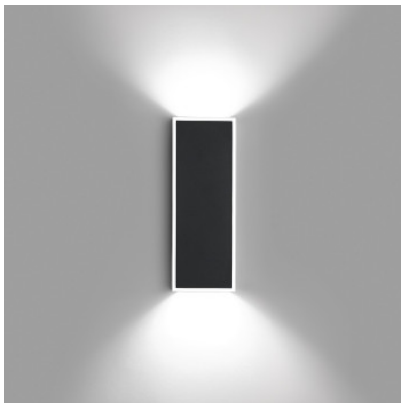

## Vibia Alpha 7935

Applique LED Vibia Alpha 7935 en alliage de zinc et acier. Rayonnant des deux côtés, soit vers le haut/bas, soit latéralement. Allumé/éteint.

blanc	329,00 €-PDF-345,00 €
MPN	793593/10
Flux lumineux (lm)	362
blanc / chrome	329,00 €-PDF-345,00 €
MPN	793503/10
Flux lumineux (lm)	362
graphite / noir	329,00 €-PDF-345,00 €
MPN	793518/10
Flux lumineux (lm)	362
noir / chrome	329,00 €-PDF-345,00 €
MPN	793504/10
Flux lumineux (lm)	362