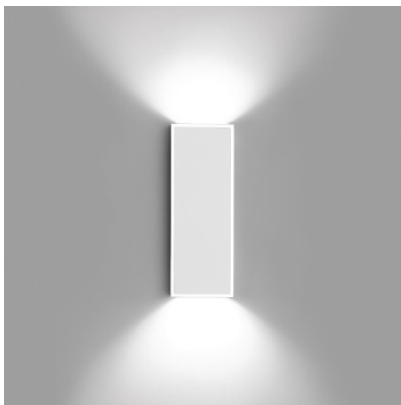

## Vibia Alpha 7935

Applique LED Vibia Alpha 7935 en alliage de zinc et acier. Rayonnant des deux côtés, soit vers le haut/bas, soit latéralement. Allumé/éteint.

blanc	329,00 €-PDF-345,00 €
MPN	793593/10
Flux lumineux (lm)	362
blanc / chrome	329,00 €-PDF-345,00 €
MPN	793503/10
Flux lumineux (lm)	362
graphite / noir	329,00 €-PDF-345,00 €
MPN	793518/10
Flux lumineux (lm)	362
noir / chrome	329,00 €-PDF-345,00 €
MPN	793504/10
Flux lumineux (lm)	362