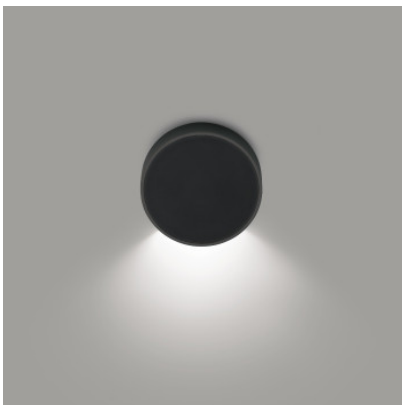

Vibia Alpha 7920

Applique LED Vibia Alpha 7920 en alliage de zinc et acier. Rayonnant d'un côté, soit vers le haut/bas, soit sur le côté. Allumé/éteint.

noir / chrome	229,00 € PDSF 303,00 €
MPN	792004/10
Flux lumineux (lm)	182
blanc	289,00 € PDSF 303,00 €
MPN	792093/10
Flux lumineux (lm)	182
blanc / chrome	289,00 € PDSF 303,00 €
MPN	792003/10
Flux lumineux (lm)	182
graphite / noir	289,00 € PDSF 303,00 €
MPN	792018/10
Flux lumineux (lm)	182