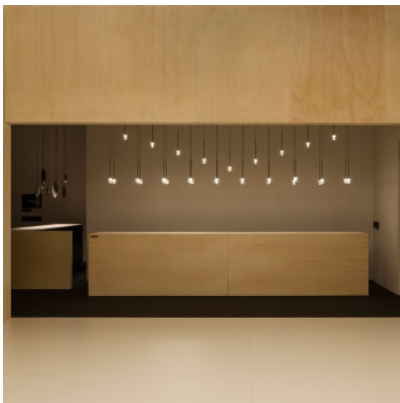

11.05.2024 23:36:38

Tous les prix indiqués sont avec 19% TVA pour livraison en Deutschland à laquelle s'ajoutent le cas échéant des Coûts d'expédition