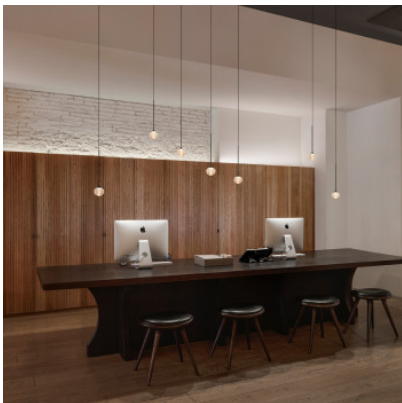

Vibia Algorithm 0820

Lampe à suspension LED Vibia Algorithm 0820 avec structure en aluminium, verre soufflé bouche et diffuseur en polycarbonate, rosette en acier. Dimmable 1-10V/Push/DALI ou avec module Casambi.

1-10V/Push/DALI	539,00 €-PDSF-565,00-€
MPN	082018/1A
Flux lumineux (lm)	312
Casambi	669,00 €-PDSF-708,00-€
MPN	082018/1Z
Flux lumineux (lm)	312

11.05.2024 15:16:29

Tous les prix indiqués sont avec 19% TVA pour livraison en Deutschland à laquelle s'ajoutent le cas échéant des Coûts d'expédition

Lumen Lighting Nostraforma GmbH & Co KG
Bodenseestr. 129 | DE-81243 München
FON: +49 (0) 89 820 80 62 0 | FAX: +49 (0) 89 820 80 62 200
MAIL: nostraforma@nostraforma.com | WEB: www.nostraforma.com
BANK: Stadtparkasse München | BLZ: 701 500 00 | KTO: 907 228 290
IBAN: DE 85 7015 0000 0907 2282 90 | BIC: SSKMDEMM

UST-ID: DE 813 992 226
Registergericht München HRA 88136
Persönlich haftende Gesellschafter
Nostraforma Verwaltungs GmbH
Registergericht München HRA 175844
Geschäftsführer: Cerchi Alexander, Cerchi Patrick, Cerchi Manuel