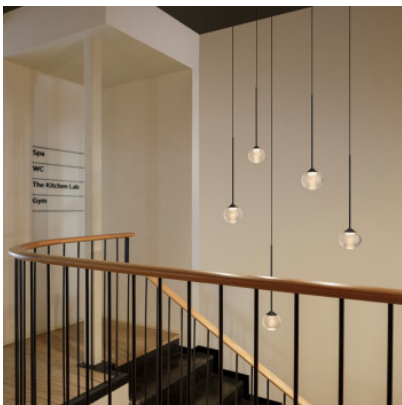

Vibia Algorithm 0820

Lampe à suspension LED Vibia Algorithm 0820 avec structure en aluminium, verre soufflé bouche et diffuseur en polycarbonate, rosette en acier. Dimmable 1-10V/Push/DALI ou avec module Casambi.

1-10V/Push/DALI	539,00 €-PDSF-565,00-€
MPN	082018/1A
Flux lumineux (lm)	312
Casambi	669,00 €-PDSF-708,00-€
MPN	082018/1Z
Flux lumineux (lm)	312

11.05.2024 15:16:29

Tous les prix indiqués sont avec 19% TVA pour livraison en Deutschland à laquelle s'ajoutent le cas échéant des Coûts d'expédition

Lumen Lighting Nostraforma GmbH & Co KG
Bodenseestr. 129 | DE-81243 München
FON: +49 (0) 89 820 80 62 0 | FAX: +49 (0) 89 820 80 62 200
MAIL: nostraforma@nostraforma.com | WEB: www.nostraforma.com
BANK: Stadtparkasse München | BLZ: 701 500 00 | KTO: 907 228 290
IBAN: DE 85 7015 0000 0907 2282 90 | BIC: SSKMDEMM

UST-ID: DE 813 992 226
Registergericht München HRA 88136
Persönlich haftende Gesellschafter
Nostraforma Verwaltungs GmbH
Registergericht München HRA 175844
Geschäftsführer: Cerchi Alexander, Cerchi Patrick, Cerchi Manuel