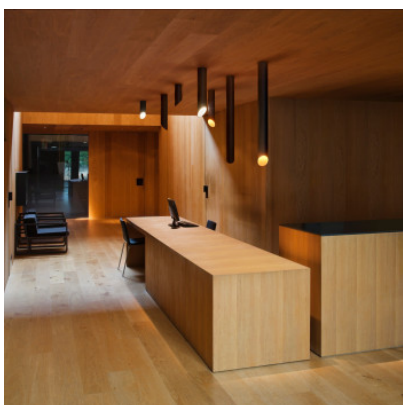

Vibia 45° 8250

Plafonnier LED Vibia 45° 8250 en aluminium et diffuseur en polycarbonate. Lumière dirigée à 45° vers le bas pour l'éclairage des objets. Dimmable Push ou 1-10V.

blanc, 1-10V	529,00 € PDSF 559,00 €
MPN	825003/13
Flux lumineux (lm)	1352
noir, 1-10V	529,00 € PDSF 559,00 €
MPN	825004/13
Flux lumineux (lm)	1352
blanc, Push	559,00 € PDSF 589,00 €
MPN	825003/15
Flux lumineux (lm)	1352
noir, Push	559,00 € PDSF 589,00 €
MPN	825004/15
Flux lumineux (lm)	1352
bronze, 1-10V	589,00 € PDSF 625,00 €
MPN	825052/13
Flux lumineux (lm)	1352
bronze, Push	619,00 € PDSF 655,00 €
MPN	825052/15
Flux lumineux (lm)	1352