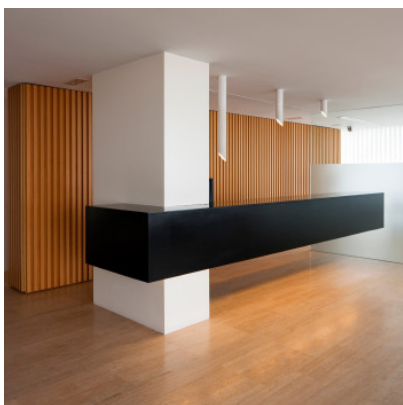

Vibia 45° 8250

Plafonnier LED Vibia 45° 8250 en aluminium et diffuseur en polycarbonate. Lumière dirigée à 45° vers le bas pour l'éclairage des objets. Dimmable Push ou 1-10V.

blanc, 1-10V	529,00 € PDSF 559,00 €
MPN	825003/13
Flux lumineux (lm)	1352
noir, 1-10V	529,00 € PDSF 559,00 €
MPN	825004/13
Flux lumineux (lm)	1352
blanc, Push	559,00 € PDSF 589,00 €
MPN	825003/15
Flux lumineux (lm)	1352
noir, Push	559,00 € PDSF 589,00 €
MPN	825004/15
Flux lumineux (lm)	1352
bronze, 1-10V	589,00 € PDSF 625,00 €
MPN	825052/13
Flux lumineux (lm)	1352
bronze, Push	619,00 € PDSF 655,00 €
MPN	825052/15
Flux lumineux (lm)	1352