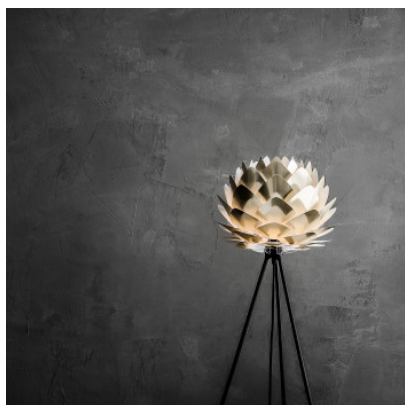

## UMAGE Silvia Mini Lampadaire

Lampadaire UIMAGE Silvia Mini à diffuseur de polypropylène et polycarbonate, structure trépied en aluminium inclus. Interrupteur sur le câble.

blanc avec tripode blanc MPN	109,00 €-PDSF-149,00-€ 2009+4015
blanc avec tripode noir MPN	109,00 €-PDSF-149,00-€ 2009+4016
cuivre avec tripode blanc MPN	119,00 €-PDSF-158,00-€ 2031+4015
cuivre avec tripode noir MPN	119,00 €-PDSF-158,00-€ 2031+4016
de couleur acier avec tripode blanc MPN	119,00 €-PDSF-158,00-€ 2054+4015
de couleur acier avec tripode noir MPN	119,00 €-PDSF-158,00-€ 2054+4016
laiton brossé avec tripode blanc MPN	119,00 €-PDSF-158,00-€ 2071+4015
laiton brossé avec tripode noir MPN	119,00 €-PDSF-158,00-€ 2071+4016

Ampoules  
Dimensions

1 x max. 15W E27 ampoule LED.  
Abat-jour: diamètre 32 cm, hauteur 24,5 cm.  
Trépied: diamètre 66 cm, hauteur 109 cm, longueur de câble 300 cm.

02.05.2024 18:39:27

Tous les prix indiqués sont avec 19% TVA pour livraison en Deutschland à laquelle s'ajoutent le cas échéant des Coûts d'expédition