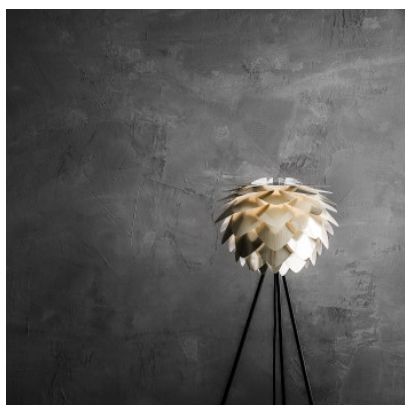

## UMAGE Silvia Mini Lampadaire

Lampadaire UIMAGE Silvia Mini à diffuseur de polypropylène et polycarbonate, structure trépied en aluminium inclus. Interrupteur sur le câble.

blanc avec tripode blanc MPN	109,00 €-PDSF-149,00-€ 2009+4015
blanc avec tripode noir MPN	109,00 €-PDSF-149,00-€ 2009+4016
cuivre avec tripode blanc MPN	119,00 €-PDSF-158,00-€ 2031+4015
cuivre avec tripode noir MPN	119,00 €-PDSF-158,00-€ 2031+4016
de couleur acier avec tripode blanc MPN	119,00 €-PDSF-158,00-€ 2054+4015
de couleur acier avec tripode noir MPN	119,00 €-PDSF-158,00-€ 2054+4016
laiton brossé avec tripode blanc MPN	119,00 €-PDSF-158,00-€ 2071+4015
laiton brossé avec tripode noir MPN	119,00 €-PDSF-158,00-€ 2071+4016

Ampoules  
Dimensions

1 x max. 15W E27 ampoule LED.  
Abat-jour: diamètre 32 cm, hauteur 24,5 cm.  
Trépied: diamètre 66 cm, hauteur 109 cm, longueur de câble 300 cm.

02.05.2024 18:39:27

Tous les prix indiqués sont avec 19% TVA pour livraison en Deutschland à laquelle s'ajoutent le cas échéant des Coûts d'expédition