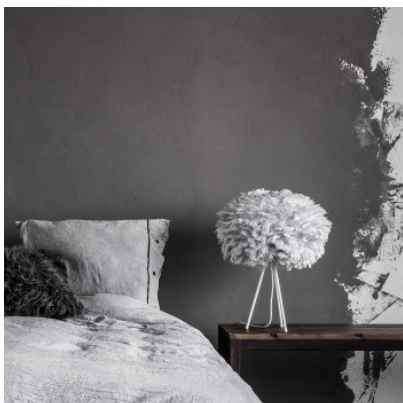

UMAGE Eos Light Grey Lampe de table

Lampe de table UMAGE Eos Light Grey à diffuseur en véritables plumes d'oies, textile et acier, structure en trépied en aluminium incluse. Interrupteur sur le câble.

Eos Medium (45 cm) avec trépied blanc	149,00 €-PDSF-199,00-€
MPN	2085+4021
Eos Medium (45 cm) avec trépied noir	149,00 €-PDSF-199,00-€
MPN	2085+4022
Eos Large (65 cm) avec trépied blanc	339,00 €-PDSF-358,00-€
MPN	2090+4021
Eos Large (65 cm) avec trépied noir	339,00 €-PDSF-358,00-€
MPN	2090+4022

Ampoules
Dimensions

1 x max. 15W E27 ampoule LED.
Eos Medium: diamètre d'abat-jour 45 cm, hauteur d'abat-jour 30 cm. Eos Large: diamètre d'abat-jour 65 cm, hauteur d'abat-jour 40 cm. Hauteur du trépied 37 cm, diamètre du trépied 19 cm, longueur du trépied 2 m.