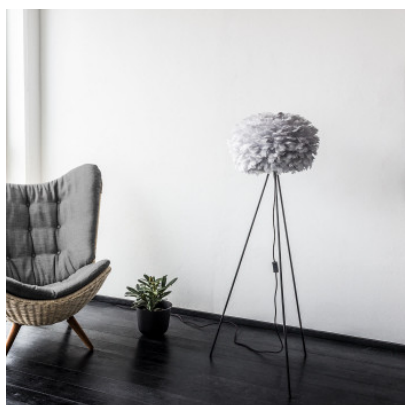

UMAGE Eos Light Grey Lampadaire

Lampadaire UIMAGE Eos Light Grey à diffuseur en véritables plumes d'oies, textile et acier, incluant une structure trépied en aluminium. Interrupteur sur le câble.

Eos Medium (45cm) avec trépied blanc MPN	169,00 €-PDSF-228,00-€ 2085+4015
Eos Medium (45cm) avec trépied noir MPN	169,00 €-PDSF-228,00-€ 2085+4016
Eos Large (65cm) avec trépied blanc MPN	369,00 €-PDSF-388,00-€ 2090+4015
Eos Large (65cm) avec trépied noir MPN	369,00 €-PDSF-388,00-€ 2090+4016
Eos X-Large (75cm) avec trépied blanc MPN	399,00 €-PDSF-538,00-€ 2086+4015
Eos X-Large (75cm) avec trépied noir MPN	399,00 €-PDSF-538,00-€ 2086+4016

Ampoules
Dimensions

1 ampoule LED E27 max. 15W.
Medium: diamètre d'abat-jour 45 cm, hauteur d'abat-jour 30 cm. Large: diamètre d'abat-jour 65 cm, hauteur d'abat-jour 40 cm. XL: diamètre d'abat-jour 75 cm, hauteur d'abat-jour 45 cm.
Trépied: diamètre 66 cm, hauteur 109 cm, longueur de câble 300 cm.