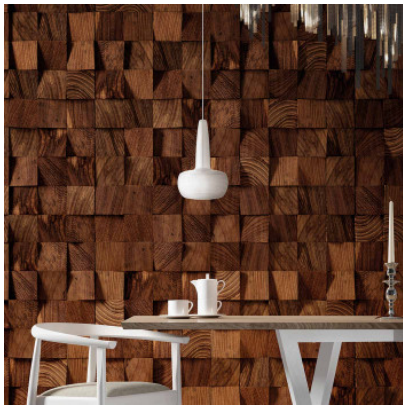

UMAGE Clava Suspension

Suspension UMAGE Clava en aluminium, set de suspension à câble de textile inclus. Diffuseur à motif à trous. Pour ampoule E27. Dimmable par phase.

laiton avec suspension noire MPN	159,00 €-PDSF-214,00-€ 2112+4006
blanc avec suspension blanche MPN	169,00 €-PDSF-184,00-€ 2051+4005
blanc avec suspension noire MPN	169,00 €-PDSF-184,00-€ 2051+4006
chromé avec suspension blanche MPN	199,00 €-PDSF-214,00-€ 2110+4005
cuivre avec suspension noire MPN	199,00 €-PDSF-214,00-€ 2111+4006

Ampoules
Dimensions

1 ampoule LED E27 max. 15W.
Diamètre d'abat-jour 21,5 cm, hauteur d'abat-jour 33 cm. Hauteur de rosette 7 cm, diamètre de rosette 12 cm, longueur de câble 210 cm.

02.05.2024 23:34:40