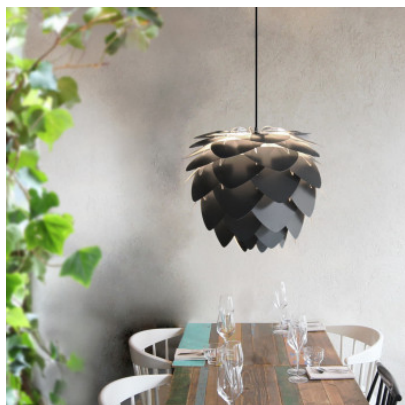

UMAGE Aluvia Suspension

Suspension Umage Aluvia à diffuseur en écailles d'aluminium et structure en synthétique. Pour ampoule E27. Avec set de suspension à câble de textile. Dimmable par phase.

blanc perle MPN	269,00 €-PDSF-364,00-€ 2127+4005
anthracite MPN	349,00 €-PDSF-364,00-€ 2129+4005
bleu pétrole MPN	349,00 €-PDSF-364,00-€ 2133+4005
jaune safran MPN	349,00 €-PDSF-364,00-€ 2137+4005
rouge rubis MPN	349,00 €-PDSF-364,00-€ 2135+4005
vert forêt MPN	349,00 €-PDSF-364,00-€ 2131+4005

Ampoules
Dimensions

1 x max. 15W E27 ampoule LED.
Diamètre 59 cm, hauteur 48 cm, hauteur de rosette 7 cm, diamètre de rosette 12 cm, longueur de câble 210 cm.

03.05.2024 11:52:23

Tous les prix indiqués sont avec 19% TVA pour livraison en Deutschland à laquelle s'ajoutent le cas échéant des Coûts d'expédition