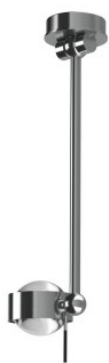

Top Light Puk Mini Wing Single Lentille/Lentille

L'applique murale/plafonnier adaptable Top Light Puk Mini Wing Single a un bras pivotant et une tête de lampe tournante. A lentilles claires des deux côtés.

20cm, chrome MPN	279,00 €-PDSF-344,00-€ 2-08202+2-2026
20cm, chrome matt MPN	279,00 €-PDSF-344,00-€ 2-08201+2-2026
20cm, nickel mat MPN	279,00 €-PDSF-344,00-€ 2-08203+2-2026
30cm, chrome MPN	289,00 €-PDSF-358,00-€ 2-08302+2-2026
30cm, chrome matt MPN	289,00 €-PDSF-358,00-€ 2-08301+2-2026
30cm, nickel mat MPN	289,00 €-PDSF-358,00-€ 2-08303+2-2026
40cm, chrome MPN	299,00 €-PDSF-371,00-€ 2-08402+2-2026
40cm, chrome mat MPN	299,00 €-PDSF-371,00-€ 2-08401+2-2026
40cm, nickel mat MPN	299,00 €-PDSF-371,00-€ 2-08403+2-2026

Ampoules
Dimensions

1 x max. 48W G9 ampoule halogène.
Diamètre du boîtier 80 mm. Longueur du bras 200 ou 300 mm.
Boîtier mural ou rosette diamètre 65 mm, profondeur 20 mm.

01.05.2024 21:48:00

Tous les prix indiqués sont avec 19% TVA pour livraison en Deutschland à laquelle s'ajoutent le cas échéant des Coûts d'expédition