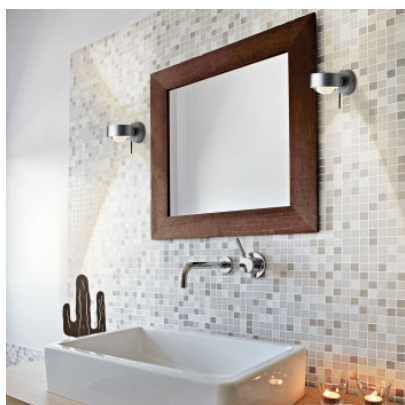

Top Light Puk Mini Wall +

Petite applique Top Light Wall + avec une tête pivotante en chrome ou nickel munie d'un côté d'une lentille convexe et de l'autre d'un verre plat mat.

chrome mat, verre mat, lentille claire	159,00 €-PDSF-200,00-€
MPN	2-0801+2-2027+2-2026
chrome, verre mat, lentille claire	159,00 €-PDSF-200,00-€
MPN	2-0802+2-2027+2-2026
nickel mat, verre mat, lentille claire	159,00 €-PDSF-200,00-€
MPN	2-0803+2-2027+2-2026
blanc mat, verre mat, lentille claire	179,00 €-PDSF-228,00-€
MPN	2-0802-22+2-2027+2-2026
noir mat, verre mat, lentille claire	179,00 €-PDSF-228,00-€
MPN	2-0802-02+2-2027+2-2026

Ampoules
Dimensions

1 x max. 48W G9 ampoule halogène.
Longueur du corps éclairant 110 mm, hauteur 33 mm.
Épaisseur de la lentille 17 mm. Élément pour la fixation murale 65 mm, épaisseur 20 mm.

02.05.2024 4:32:13