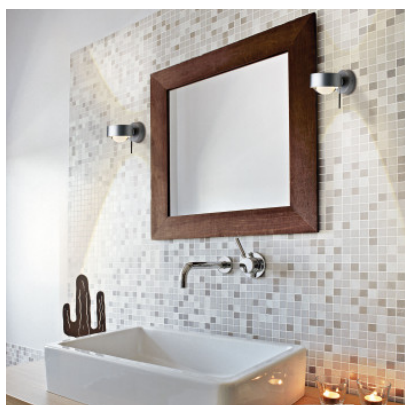

Top Light Puk Mini Wall + LED

Top Light Wall + avec LED comporte une tête pivotante en chrome ou nickel et est équipée d'un côté d'une lentille convexe, de l'autre d'un verre plat mat pour fournir divers éclairages.

chrome mat, verre mat, lentille claire MPN	219,00 €-PDSF-269,00-€ 2-0801-LED+2-2027+2-2026
chrome, verre mat, lentille claire MPN	219,00 €-PDSF-269,00-€ 2-0802-LED+2-2027+2-2026
nickel mat, verre mat, lentille claire MPN	219,00 €-PDSF-269,00-€ 2-0803-LED+2-2027+2-2026
blanc mat, verre mat, lentille claire MPN	239,00 €-PDSF-296,00-€ 2-0802-LED-22+2-2027+2-2026
noir mat, verre mat, lentille claire MPN	239,00 €-PDSF-296,00-€ 2-0802-LED-02+2-2027+2-2026