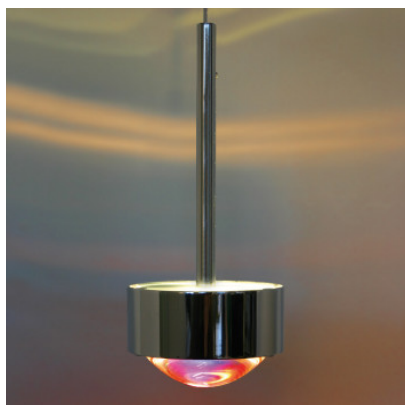

Top Light Puk Mini Long One LED

Une goutte de lumière: version LED de suspension Top Light Puk Ceiling Long One avec structure métallique, brillante ou mate, avec lentille convexe pour une lumière concentrée vers le bas.

| | |
|------------------------------------|--|
| chrome mat, lentille claire MPN | 249,00 €-PDSF-308,00-€ 5-08001-1-LED+2-2026 |
| chrome, lentille claire MPN | 249,00 €-PDSF-308,00-€ 5-08002-1-LED+2-2026 |
| nickel mat, lentille claire MPN | 249,00 €-PDSF-308,00-€ 5-08003-1-LED+2-2026 |

Ampoules
Dimensions

1 x 8W LED, ~600lm, ~3000K.
Diamètre du boîtier 8 cm, hauteur 3.3 cm. Hauteur du boîtier avec tube au-dessus 16 cm. Hauteur de la lentille 1.7 cm. Longueur maximale de la suspension 120 cm. Diamètre de la rosette 6.5 cm, hauteur 2 cm.