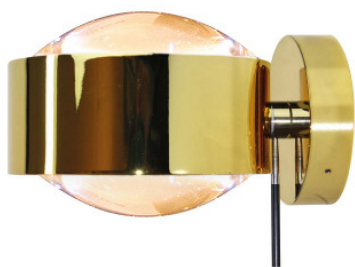

Top Light Puk Maxx Wall +

Puk Maxx Wall+ éclaire vers le haut et le bas contre le mur. Anneau métallique équipé de lentilles de verre transparentes, petite tige métallique pour ajuster la tête. Dimmable.

chromé mat, lentille claire MPN	359,00 €-PDSF-451,00-€ 2-30801+2-3036+2-3036
chromé, lentille claire MPN	359,00 €-PDSF-451,00-€ 2-30802+2-3036+2-3036
nickel mat, lentille claire MPN	359,00 €-PDSF-451,00-€ 2-30803+2-3036+2-3036
chrome mat, lentille mat MPN	379,00 €-PDSF-480,00-€ 2-30801+2-3036-S+2-3036-S
chrome, lentille mat MPN	379,00 €-PDSF-480,00-€ 2-30802+2-3036-S+2-3036-S
nickel mat, lentille mat MPN	379,00 €-PDSF-480,00-€ 2-30803+2-3036-S+2-3036-S
blanc mat, lentille claire MPN	389,00 €-PDSF-493,00-€ 2-30802-22+2-3036+2-3036
noir mat, lentille claire MPN	389,00 €-PDSF-493,00-€ 2-30802-02+2-3036+2-3036
blanc mat, lentille mat MPN	419,00 €-PDSF-521,00-€ 2-30802-22+2-3036-S+2-3036-S
noir mat, lentille mat MPN	419,00 €-PDSF-521,00-€ 2-30802-02+2-3036-S+2-3036-S

Ampoules
Dimensions

2 x 12W LED, ca. 1.800 lm, ca. 2.800K.
Diamètre de socle mural 8 cm, diamètre de tête 13 cm,
hauteur de tête 9,2 cm, profondeur totale env. 15 cm.

06.05.2024 18:20:56

Tous les prix indiqués sont avec 19% TVA pour livraison en Deutschland à laquelle s'ajoutent le cas échéant des Coûts d'expédition