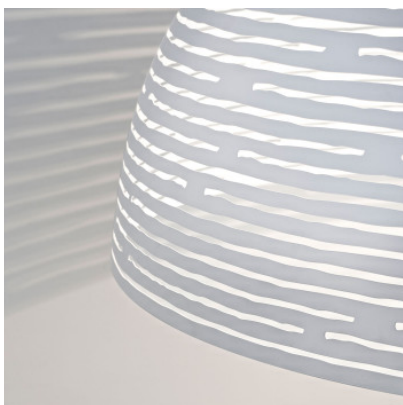

Terzani Magdalena Small Dome Pendant

Suspension Magdalena Small Dome par Terzani à diffuseur en dôme, en métal découpé au laser. Des effets d'ombre et de lumière impressionnants apparaissent par les fentes fines. Pour ampoules E27. Dimmable par phase.

nickelé	1.047,00 €
MPN	0M65SG8C8F
doré	1.214,00 €
MPN	0M65SH5C8F

Ampoules
Dimensions

1 x 15W E27 ampoule LED.
Diamètre 50 cm, hauteur de l'abat-jour 25 cm,
hauteur totale 1,9 m, diamètre de rosette 8,6 cm,
hauteur de rosette 3,1 cm, poids 3,7 kg.