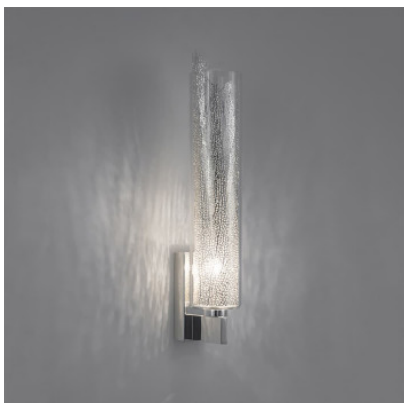

## Terzani Frame Wall Sconce

L'applique murale Frame par Terzani à diffuseur en verre borosilicate et grille interne imitant un riff de corail. Lumière diffuse à effet d'ombre doux. Pour ampoules G9. Dimmable par phase.

blanc	699,00 €-PDSF-774,00-€
MPN	0Q04AE8A9F
argent	769,00 €-PDSF-851,00-€
MPN	0Q04AG7A9F
or	769,00 €-PDSF-851,00-€
MPN	0Q04AL6A9F

Ampoules  
Dimensions

1 x max. 3,5W G9 ampoule LED.  
Hauteur 38 cm, profondeur 10 cm, width 7 cm,  
profondeur de base 10 cm, hauteur de base 12 cm,  
largeur de base 4 cm.