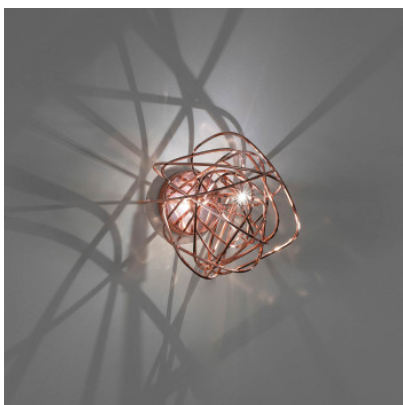

## Terzani Doodle Wall Sconce

L'applique murale Doodle par Terzani consiste dans une structure de laiton aérée, sur une fixation murale ronde. La source lumineuse peut être positionnée librement. Pour ampoules G4. Non-gradable.

nickel MPN	607,00 € 0J82AE7C8FL
cuivre (naturel) MPN	672,00 € 0J82AL5C8FL
doré MPN	672,00 € 0J82AL6C8FL

Ampoules  
Dimensions

1 x max. 2W G4 ampoule LED.  
Diamètre 30 cm, profondeur 30 cm, diamètre de base 12 cm.