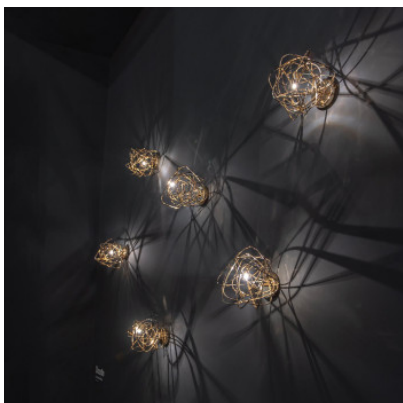

## Terzani Doodle Wall Sconce

L'applique murale Doodle par Terzani consiste dans une structure de laiton aérée, sur une fixation murale ronde. La source lumineuse peut être positionnée librement. Pour ampoules G4. Non-gradable.

nickel MPN	607,00 € 0J82AE7C8FL
cuivre (naturel) MPN	672,00 € 0J82AL5C8FL
doré MPN	672,00 € 0J82AL6C8FL

Ampoules  
Dimensions

1 x max. 2W G4 ampoule LED.  
Diamètre 30 cm, profondeur 30 cm, diamètre de base 12 cm.