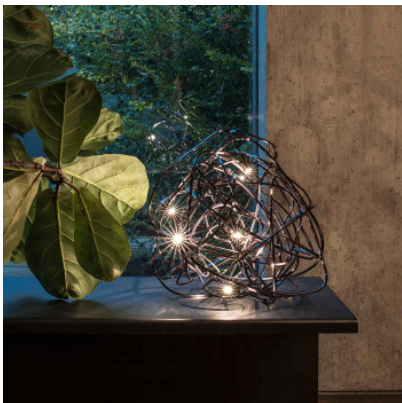

## Terzani Doodle Table

La lampe de table Doodle par Terzani consiste dans une mince bande de laiton emmêlée à source de lumière positionnable à volonté. Lumière étincelante et effets d'ombre. Pour ampoules G4. Avec interrupteur sur le câble.

nickel MPN	607,00 € 0J84BE7C8F
cuivre (naturel) MPN	672,00 € 0J84BL5C8F
doré MPN	672,00 € 0J84BL6C8F

Ampoules  
Dimensions

1 x max. 2W G4 ampoule LED.  
Largeur 30 cm, hauteur 30 cm.

30.04.2024 0:15:44

Tous les prix indiqués sont avec 19% TVA pour livraison en Deutschland à laquelle s'ajoutent le cas échéant des Coûts d'expédition