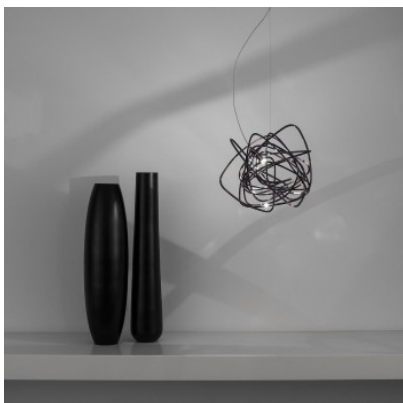

Terzani Doodle Pendant

Suspension Doodle par Terzani à diffuseur aéré, fait-main en laiton. Lumière étincelante à effet d'ombre. Loupiotes positionnables à volonté. Pour ampoules G4. Non-gradable.

nickel MPN	607,00 € 0J80SE7C8FL
civre (naturel) MPN	672,00 € 0J80SL5C8FL
doré MPN	672,00 € 0J80SL6C8FL

Ampoules
Dimensions

1 x max. 2W G4 ampoule LED.
Diamètre 30 cm, diamètre de rosette 12 cm, hauteur de rosette 2,6 cm, hauteur totale avec suspension max. 1,9 m.

29.04.2024 16:10:16

Tous les prix indiqués sont avec 19% TVA pour livraison en Deutschland à laquelle s'ajoutent le cas échéant des Coûts d'expédition