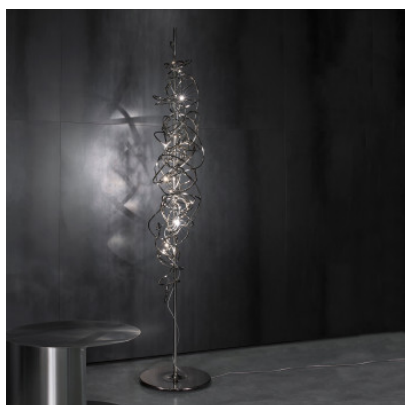

Terzani Doodle Floor

Lampe de sol Doodle par Terzani consistant dans une structure simple à tige, autour de laquelle est enroulé un ruban de laiton formant un motif dû au hasard. Sources lumineuses à positionner librement. Avec interrupteur.

nickel	3.570,00 €
MPN	0J86PE7C8F
cuivre (naturel)	4.100,00 €
MPN	0J86PL5C8F
doré	4.100,00 €
MPN	0J86PL6C8F

Ampoules
Dimensions

6 x max. 1,2W G4 ampoule LED.
Hauteur totale 1,8 m, hauteur de l'abat-jour env.
135 cm, largeur de l'abat-jour env. 30 cm,
diamètre de socle 36 cm.