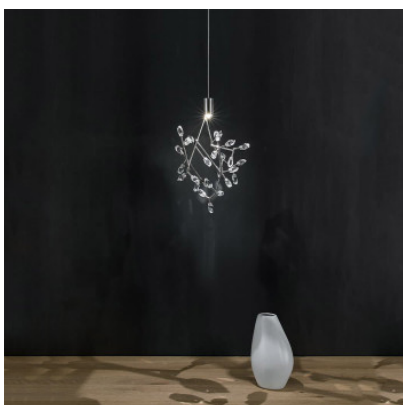

Terzani Core Pendant

Suspension à LED Core par Terzani à diffuseur composé de nombreux petits verres cristallins. Source de lumière sur la structure métallique cylindrique, créant des jeux de lumière étincelants. Non-gradable.

nickel	889,00 €-PDSF-994,00-€
MPN	0P22SE7A9FW
nickel noir	929,00 €-PDSF-1.035,00-€
MPN	0P22SE9A9FW
or	979,00 €-PDSF-1.089,00-€
MPN	0P22SL6A9FW

Ampoules
Dimensions

2,1W LED, 2700K, 172 lm.
Hauteur 190 cm, diamètre de l'abat-jour 20 cm,
hauteur de l'abat-jour 30 cm, diamètre de rosette 12
cm, hauteur de rosette 2,6 cm, poids 1 kg.