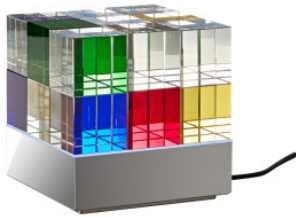

Tecnolumen Cubelight LED

La lampe de table à LED Cubelight par Tecnolumen consiste dans un socle d'inox poli et 18 dés de verre en partie colorés, pouvant être positionnés librement. Variable.

14x transparent, 1x rouge, 1x bleu, 1x vert, 1x jaune	669,00 € PDSF 740,00 €
MPN	MSCL1
10x transparent, 4x rosé, 4x noir	699,00 € PDSF 780,00 €
MPN	MSCL2

Ampoules
Dimensions

6,8W LED, 800 lm, 2700K.
Largeur 15 cm, profondeur 15 cm, hauteur 15 cm, longueur de câble 250 cm. Chaque cube: largeur 5 cm, profondeur 5 cm, hauteur 5 cm.

29.04.2024 8:56:24

Tous les prix indiqués sont avec 19% TVA pour livraison en Deutschland à laquelle s'ajoutent le cas échéant des Coûts d'expédition