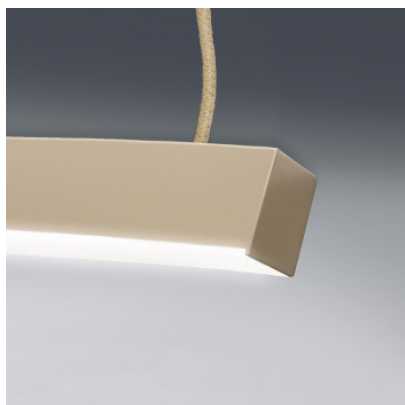

Team Italia Curve 270 Suspension

Longue suspension ondulée pour un éclairage de table haut de gamme! La suspension Curve 270 par Team Italia à structure en aluminium laqué et diffuseur opalin.

blanc MPN	939,00 €-PDSF 1.044,00-€ 1022HDMLEDE2A-BV
aluminium brossé MPN	996,00 €-PDSF 1.107,00-€ 1022HDMLEDE2A-SO
noir MPN	996,00 €-PDSF 1.107,00-€ 1022HDMLEDE2A-NE
rouille MPN	996,00 €-PDSF 1.107,00-€ 1022HDMLEDE2A-RU

Ampoules
Dimensions

135W 220V LED, 2700K, 8900lm.
Longueur 165 cm, largeur 3,5 cm, hauteur 4 cm, suspension
150 cm. Rosette: longueur 35 cm, largeur 10 cm, hauteur 5
cm.

03.05.2024 19:55:11

Tous les prix indiqués sont avec 19% TVA pour livraison en Deutschland à laquelle s'ajoutent le cas échéant des Coûts d'expédition