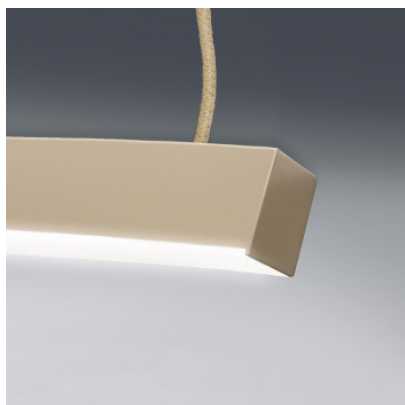

Team Italia Curve 165 Suspension

La table est idéalement éclairée par la suspension Curve 165 par Team Italia! Sa forme légèrement ondulée est élégante, puisque la lumière LED passe par un diffuseur opalin. Variable.

blanc MPN	642,00 €-PDSF-714,00-€ 1022MTFLEDE2A-BV
rouille MPN	694,00 €-PDSF-772,00-€ 1022MTFLEDE2A-RU
aluminium brossé MPN	695,00 €-PDSF-772,00-€ 1022MTFSOE2A
noir MPN	695,00 €-PDSF-772,00-€ 1022MTFLEDE2A-NE

Ampoules
Dimensions

75W 220V LED, 2700K, 5500lm.
Longueur 165 cm, largeur 3,5 cm, hauteur 4 cm,
suspension 150 cm. Rosette: longueur 35 cm, largeur 7
cm, hauteur 2,5 cm.

05.05.2024 17:27:51

Tous les prix indiqués sont avec 19% TVA pour livraison en Deutschland à laquelle s'ajoutent le cas échéant des Coûts d'expédition