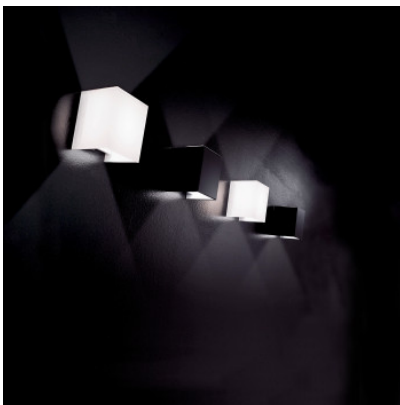

## Team Italia Compact D320 Applique

Petite applique Compact en verre extra-blanc, blanc, coloré ou miroir sur structure chromée.  
Elle projette sa lumière efficace vers le haut et le bas.

---

blanc	149,00 €-PDSF-169,00 €
MPN	D320E2LED

---

Ampoules	3W LED 220V, 350 lm, 3.000K blanc chaud.
Dimensions	Hauteur 100 mm, largeur 80 mm, profondeur 80 mm.

09.05.2024 9:40:04

Tous les prix indiqués sont avec 19% TVA pour livraison en Deutschland à laquelle s'ajoutent le cas échéant des Coûts d'expédition