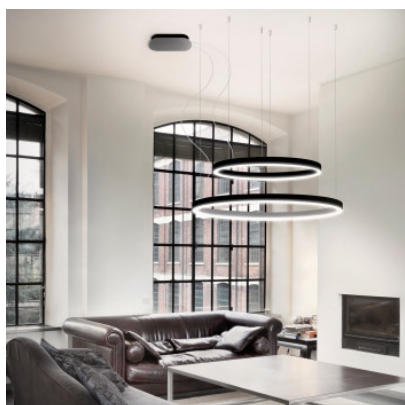

Team Italia Bellai Home 95 Doppia Suspension

Un fascinant objet lumineux: Bellai Home Sospensione par Team Italia composée de deux anneaux de tailles différentes donne un merveilleux éclairage direct et indirect. Variable.

blanc	2.067,00 € - PDSF 2.297,00 €
MPN	1027BEDMLED2A

Ampoules	115W 220V LED, 2700K, 11000lm + 14W 220V LED, 2700K, 2400lm.
Dimensions	Diamètre de l'anneau 1: 58 cm, diamètre de l'anneau 2: 95 cm, hauteur de chaque diffuseur 5,5 cm, hauteur total 200 cm. Rosette: Longueur 35 cm, largeur 16 cm, hauteur 5 cm.