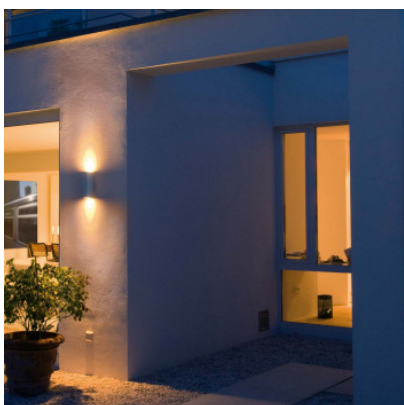

Ampoules
Dimensions

2 x max. 35W GU10 ampoule à réflecteur.
Largeur 70 mm, hauteur 225 mm, profondeur 75 mm. Distance de perçage 73 mm.