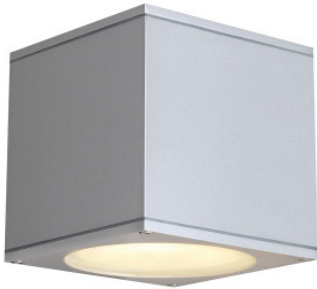

## SLV Big Theo Wall Out applique murale

SLV Big Theo Wall Out en aluminium est une applique murale pour l'extérieur simple mais moderne (IP44) pour une lumière claire et indirecte dans l'entrée ou le long de la façade.

blanc	79,00 €-PDF 113,00 €
MPN	229561
EAN	4024163128742

gris argent	79,00 €-PDF 113,00 €
MPN	229564
EAN	4024163100458

Ampoules	1 x max. 75W ES111 GU10 ampoule à réflecteur.
Dimensions	Largeur 13 cm, hauteur 13.5 cm, profondeur 13 cm.