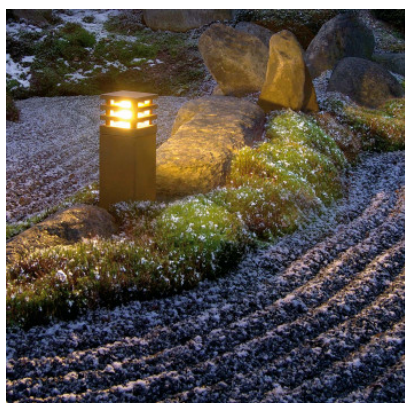

SLV Rusty Square Borne Lumineuse

La robuste balise pour l'extérieur en acier Cor-Ten ne nécessite pas de peinture et est résistante à la corrosion due aux intempéries. Chaque Rusty est un exemplaire unique.

Rusty Square 40, sans piquet	239,00 € ~~PDSF 296,00 €~~
MPN	229420
EAN	4024163101400
Rusty Square 40, piquet comprise	269,00 € ~~PDSF 338,00 €~~
MPN	229422+229420
Rusty Square 70, sans piquet	299,00 € ~~PDSF 375,00 €~~
MPN	229421
EAN	4024163101417
Rusty Square 70, piquet comprise	329,00 € ~~PDSF 417,00 €~~
MPN	229422+229421

Ampoules
Dimensions

1 x 11 W E27 ampoule fluorescente.
Rusty Square 40: hauteur 40 cm, largeur 12 cm, profondeur 12 cm. Rusty Square 70: hauteur 71 cm, largeur 12 cm, profondeur 12 cm. Base: 17 x 17 cm.