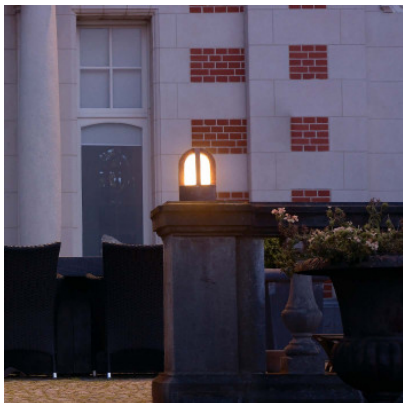

02.05.2024 6:39:37

Tous les prix indiqués sont avec 19% TVA pour livraison en Deutschland à laquelle s'ajoutent le cas échéant des Coûts d'expédition