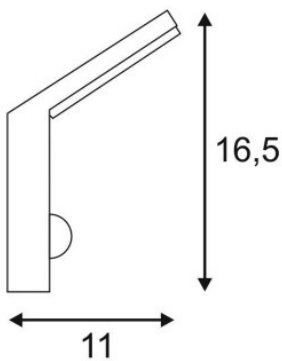

SLV Ordi applique murale, avec détecteur de mouvement

L'applique murale pour l'extérieur SLV Ordi à détecteur infra-rouge intégré (angle de détection 120°, portée réglable jusqu'à 9 m) convainc avec un élégant corps d'aluminium. Protection IP44.

anthracite	159,00 € PDF 194,00 €
MPN	232915
EAN	4024163151344

Ampoules	9W LED, 500 lm, 3000K, IRC 80.
Dimensions	Largeur 10 cm, hauteur 16,5 cm, profondeur 11 cm.

02.05.2024 7:35:59

Tous les prix indiqués sont avec 19% TVA pour livraison en Deutschland à laquelle s'ajoutent le cas échéant des Coûts d'expédition