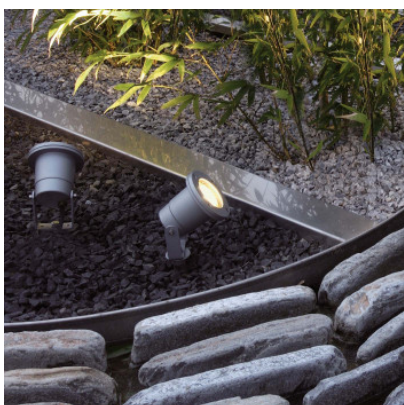

SLV Nautilus Spike lampe à piquet

La lampe à piquet SLV Nautilus Spike en aluminium laqué gris se distingue par un caractère fonctionnel et une tête inclinable sur 180°. Avec piquet en synthétique et câble.

SLV Nautilus Spike lampe à piquet	29,00 € PDSF-34,00 €
-----------------------------------	---------------------------------

Ampoules	1 x max. 35W GU10 ampoule à réflecteur.
Dimensions	Diamètre de la tête 9.5 cm, longueur de la tête 10 cm, longueur du piquet 17.5 cm, longueur du câble 1.5 m.
MPN	227418
EAN	4024163096836