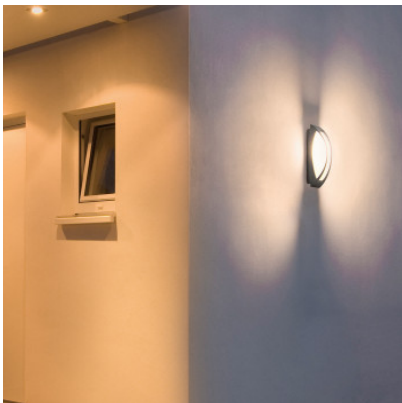

02.05.2024 9:25:25

Tous les prix indiqués sont avec 19% TVA pour livraison en Deutschland à laquelle s'ajoutent le cas échéant des Coûts d'expédition