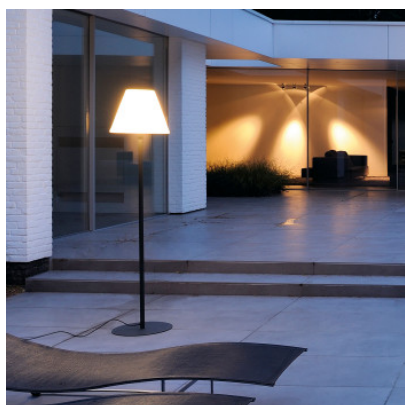

SLV Adegan lampadaire

La lampe de sol pour l'extérieur décorative SLV Adegan se distingue par un abat-jour fermé en PVC blanc très robuste et par une structure en aluminium de couleur anthracite ou en blanc. IP54.

anthracite / blanc, sans piquet	299,00 €-PDSF-375,00 €
MPN	228965
EAN	4024163120449
blanc, sans piquet	299,00 €-PDSF-375,00 €
MPN	228961
EAN	4024163141321
anthracite / blanc, avec piquet	329,00 €-PDSF-408,00 €
MPN	228965+228960
EAN	4024163120449+4024163120890
blanc, avec piquet	329,00 €-PDSF-408,00 €
MPN	228961+228960
EAN	4024163141321+4024163120890

Ampoules
Dimensions

1 x 24W E27 ampoule fluorescente.
Hauteur 1.800 mm, hauteur de l'abat-jour 300 mm, diamètre de l'abat-jour 400 mm, diamètre de la base 400 mm, longueur du câble 1,8 m. Diamètre de la broche 30 mm, hauteur de la broche 300 mm.

02.05.2024 9:20:28

Tous les prix indiqués sont avec 19% TVA pour livraison en Deutschland à laquelle s'ajoutent le cas échéant des Coûts d'expédition