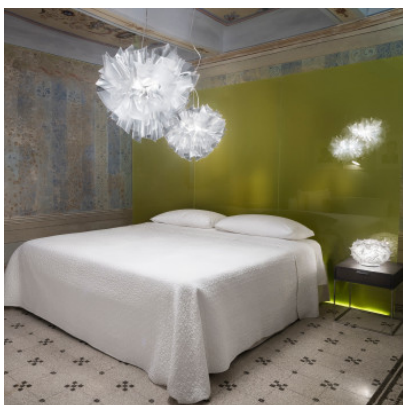

Slamp Veli Suspension Prisma

Suspension Slamp Veli Prisma en plastique Lentiflex. Répartition lumineuse diffuse. Fixation magnétique. Dimmable par phase.

Prisma	329,00 € - PDSF 369,00 €
MPN	VELSS00PRS01T00000EU
EAN	8024727040745

Ampoules	2 x 12W E27 ampoules LED.
Dimensions	Diamètre du diffuseur 42 cm, hauteur du diffuseur 36 cm, longueur du câble max. 140 cm.

30.04.2024 8:25:22

Tous les prix indiqués sont avec 19% TVA pour livraison en Deutschland à laquelle s'ajoutent le cas échéant des Coûts d'expédition