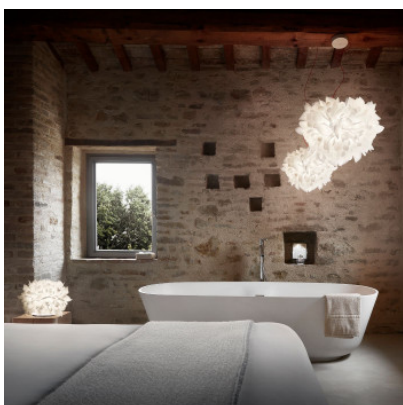

29.04.2024 18:57:26

Tous les prix indiqués sont avec 19% TVA pour livraison en Deutschland à laquelle s'ajoutent le cas échéant des Coûts d'expédition

Lumen Lighting Nostraforma GmbH & Co KG
Bodenseestr. 129 | DE-81243 München
FON: +49 (0) 89 820 80 62 0 | FAX: +49 (0) 89 820 80 62 200
MAIL: nostraforma@nostraforma.com | WEB: www.nostraforma.com
BANK: Stadtparkasse München | BLZ: 701 500 00 | KTO: 907 228 290
IBAN: DE 85 7015 0000 0907 2282 90 | BIC: SSKMDEMM

UST-ID: DE 813 992 226
Registergericht München HRA 88136
Persönlich haftende Gesellschafter
Nostraforma Verwaltungs GmbH
Registergericht München HRA 175844
Geschäftsführer: Cerchi Alexander, Cerchi Patrick, Cerchi Manuel