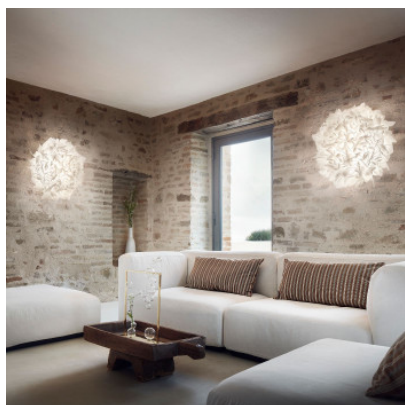

| | |
|------------|--|
| Ampoules | 3 x max. 12W E27 ampoule LED à filament. |
| Dimensions | Diamètre 78 cm, hauteur 20 cm. |

28.04.2024 20:54:28

Tous les prix indiqués sont avec 19% TVA pour livraison en Deutschland à laquelle s'ajoutent le cas échéant des Coûts d'expédition