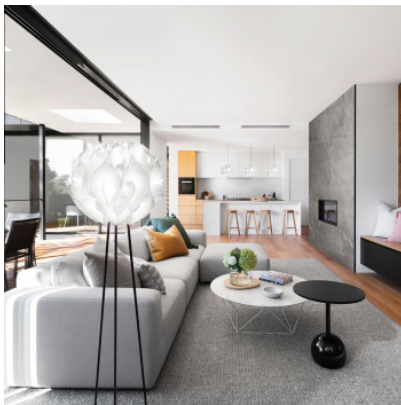

Slamp Flora Floor

Lampadaire Slamp Flora Floor avec diffuseur sphérique en plastique Copperflex, Goldflex, Lentiflex/Pewterflex ou Steelflex et structure tripode. Avec variateur sur le câble.

blanc	1.009,00 €-PDSF 1.125,00 €
MPN	FLOFM00WHT00000000EU
EAN	8024727087528
argent	1.179,00 €-PDSF 1.309,00 €
MPN	FLOFM00SLV000000000EU
EAN	8024727042084
cuivre	1.179,00 €-PDSF 1.309,00 €
MPN	FLOFM00CPP000000000EU
EAN	8024727042107
or	1.179,00 €-PDSF 1.309,00 €
MPN	FLOFM00GLD000000000EU
EAN	8024727042091
pewter	1.179,00 €-PDSF 1.309,00 €
MPN	FLOFM00PWT000000000EU
EAN	8024727076065

Ampoules
Dimensions

3 x max. 12W E27 ampoule LED à filament.
Diamètre 50 cm, hauteur totale 170 cm.

19.04.2024 23:10:13

Tous les prix indiqués sont avec 19% TVA pour livraison en Deutschland à laquelle s'ajoutent le cas échéant des Coûts d'expédition