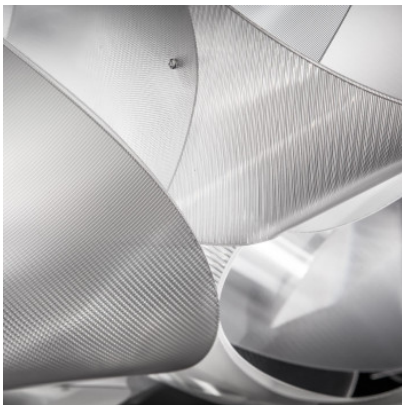

Slamp Fabula Ceiling/Wall Small

Applique/plafonnier Slamp Fabula Small avec diffuseur complexe en plastique Lentiflex pour une distribution lumineuse diffuse. Fixation magnétique. Dimmable par phase.

Prisma	419,00 € PDSF 464,00 €
MPN	FABCM00PRS00000000EU
EAN	8024727073453

Ampoules 3 x max. 12W E27 ampoule LED à filament.
Dimensions Hauteur 21 cm, diamètre 48,5 cm.

27.04.2024 12:27:17

Tous les prix indiqués sont avec 19% TVA pour livraison en Deutschland à laquelle s'ajoutent le cas échéant des Coûts d'expédition