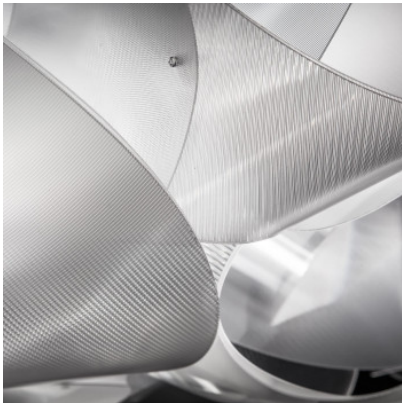

Slamp Fabula Ceiling/Wall Large

Applique/plafonnier Slamp Fabula Large avec diffuseur complexe en plastique Lentiflex pour une distribution lumineuse diffuse. Fixation magnétique. Dimmable par phase.

Prisma	589,00 €-PDSF-655,00-€
MPN	FABCL00PRS00000000EU
EAN	8024727073460

Ampoules	5 x max. 12W E27 ampoule LED à filament.
Dimensions	Hauteur 25 cm, diamètre 60 cm.

27.04.2024 0:10:28

Tous les prix indiqués sont avec 19% TVA pour livraison en Deutschland à laquelle s'ajoutent le cas échéant des Coûts d'expédition