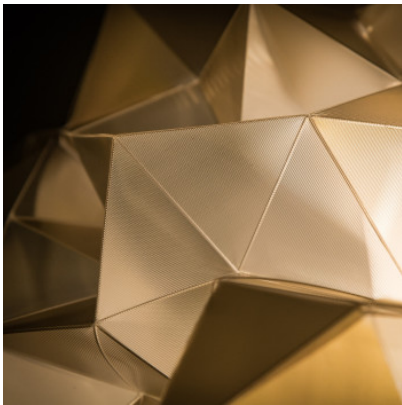

Slamp Drusa Suspension

Slamp Drusa Suspension suspension avec diffuseur en plastique Lentiflex à structure kaléidoscopique pour une distribution lumineuse diffuse. Dimmable par phase.

velvet	699,00 € PDSF 774,00 €
MPN	DRUSM00VLV01T00000EU
EAN	8024727074269

Ampoules	4 x max. 12W 230V E27 ampoules LED à filament.
Dimensions	Largeur 60 cm, hauteur 20 cm, longueur du câble max. 140 cm, diamètre de rosette 12 cm, hauteur de rosette 3,2 cm.

03.05.2024 3:36:56

Tous les prix indiqués sont avec 19% TVA pour livraison en Deutschland à laquelle s'ajoutent le cas échéant des Coûts d'expédition