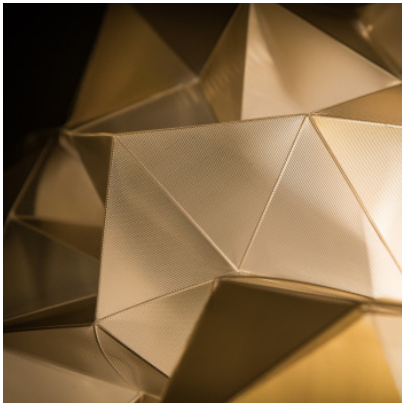

Slamp Drusa Ceiling/Wall

Applique/plafonnier Slamp Drusa Plafonnier/Applique avec diffuseur en plastique Lentiflex avec une structure en forme de kaléidoscope pour une distribution lumineuse diffuse. Avec fixation aimantée. Dimmable par phase.

velvet	529,00 €-PDSF-589,00-€
MPN	DRUCM00VLV00000000EU
EAN	8024727074382

Ampoules	4 x max. 12W 230V E27 ampoules LED à filament.
Dimensions	Largeur 60 cm, hauteur 20 cm.

29.04.2024 9:34:12

Tous les prix indiqués sont avec 19% TVA pour livraison en Deutschland à laquelle s'ajoutent le cas échéant des Coûts d'expédition